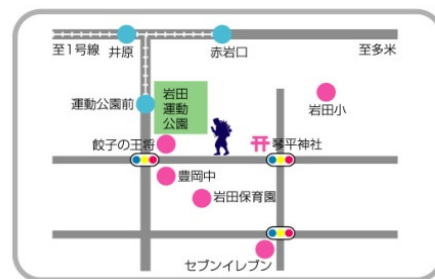

営業時間am9:00~pm6:30(土曜6:00まで)
休業日 日曜・祝日(7月~12月の土曜日)